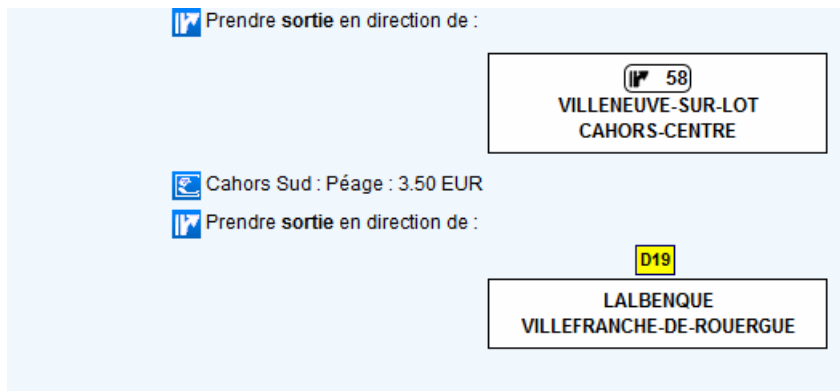

DEPUIS L'AUTOROUTE A20 (sens Montauban/Cahors)

Au rond-point, prendre la 1ère sortie

Puis immédiatement, prendre à droite: **D19**

D149 Prendre à gauche: **D149**

Virage à droite

D49 Continuer sur : **D49**

Virage à droite

Vitesse limitée à 50 km/h sur 0.2 km

Descente dangereuse sur 0.8 km

Succession de virages sur 3 km

D6 Prendre à droite: **D6**

D49 Prendre à gauche: **D49**

D22 Prendre à gauche: **D22**

Prendre à droite: **Combenegre**